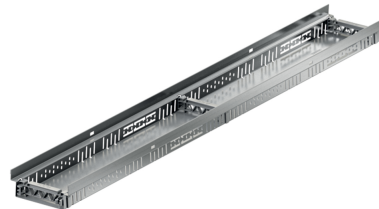

Acciaio inox

Informazioni sulla gamma di prodotti

- Acciaio inox
- Tutte le versioni sono accessibili e accessibili in sedia a rotelle
- Realizzazione di costruzioni di porte senza barriere
- Utilizzare secondo le "Linee guida per tetti piani".
- Installazione rapida grazie al collegamento a scatto
- Elemento da 0,5 m con attacco DN 50 / 100 mediante connettore push-in
- Tutti gli elementi con collegamento al canale di derivazione

Dati tecnici dell'articolo

kg	2,0
Lunghezza	1000 mm
Larghezza	155 mm
Altezza	50 mm
Pz./Pal.	100
Cod. art.	3000044