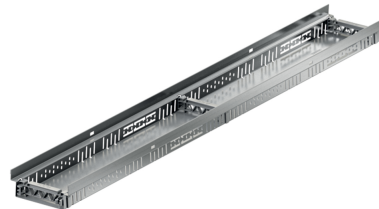

Acciaio inox

Informazioni sulla gamma di prodotti

- Acciaio inox
- Tutte le versioni sono accessibili e accessibili in sedia a rotelle
- Realizzazione di costruzioni di porte senza barriere
- Utilizzare secondo le "Linee guida per tetti piani".
- Installazione rapida grazie al collegamento a scatto
- Elemento da 0,5 m con attacco DN 50 / 100 mediante connettore push-in
- Tutti gli elementi con collegamento al canale di derivazione

Dati tecnici dell'articolo

kg	3,9
Lunghezza	2000 mm
Larghezza	155 mm
Altezza	50 mm
Pz./Pal.	100
Cod. art.	3000045