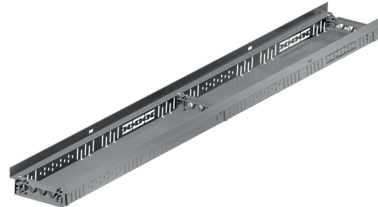

Acciaio zincato

Informazioni sulla gamma di prodotti

- Acciaio zincato
- Tutte le versioni sono accessibili e accessibili in sedia a rotelle
- Realizzazione di costruzioni di porte senza barriere
- Utilizzare secondo le "Linee guida per tetti piani".
- Installazione rapida grazie al collegamento a scatto
- Elemento da 0,5 m con attacco DN 50 / 100 mediante connettore push-in
- Tutti gli elementi con collegamento al canale di derivazione

Dati tecnici dell'articolo

kg	3,3
Lunghezza	2000 mm
Larghezza	100 mm
Altezza	50 mm
Pz./Pal.	100
Cod. art.	3000046