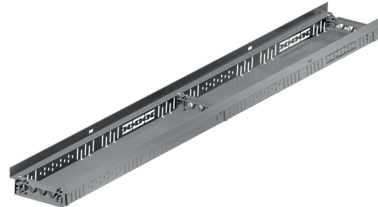

## Acciaio zincato

### Informazioni sulla gamma di prodotti

- Acciaio zincato
- Tutte le versioni sono accessibili e accessibili in sedia a rotelle
- Realizzazione di costruzioni di porte senza barriere
- Utilizzare secondo le "Linee guida per tetti piani".
- Installazione rapida grazie al collegamento a scatto
- Elemento da 0,5 m con attacco DN 50 / 100 mediante connettore push-in
- Tutti gli elementi con collegamento al canale di derivazione

### Dati tecnici dell'articolo

kg	0,9
Lunghezza	500 mm
Larghezza	130 mm
Altezza	50 mm
Pz./Pal.	50
Cod. art.	3000048