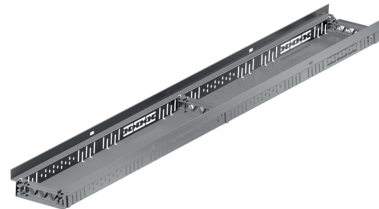

## Acciaio zincato

### Informazioni sulla gamma di prodotti

- Acciaio zincato
- Tutte le versioni sono accessibili e accessibili in sedia a rotelle
- Realizzazione di costruzioni di porte senza barriere
- Utilizzare secondo le "Linee guida per tetti piani".
- Installazione rapida grazie al collegamento a scatto
- Elemento da 0,5 m con attacco DN 50 / 100 mediante connettore push-in
- Tutti gli elementi con collegamento al canale di derivazione

### Dati tecnici dell'articolo

kg	2,0
Lunghezza	1000 mm
Larghezza	155 mm
Altezza	50 mm
Pz./Pal.	100
Cod. art.	3000080