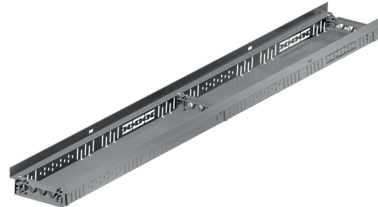

Acciaio zincato

Informazioni sulla gamma di prodotti

- Acciaio zincato
- Tutte le versioni sono accessibili e accessibili in sedia a rotelle
- Realizzazione di costruzioni di porte senza barriere
- Utilizzare secondo le "Linee guida per tetti piani".
- Installazione rapida grazie al collegamento a scatto
- Elemento da 0,5 m con attacco DN 50 / 100 mediante connettore push-in
- Tutti gli elementi con collegamento al canale di derivazione

Dati tecnici dell'articolo

kg	3,9
Lunghezza	2000 mm
Larghezza	155 mm
Altezza	50 mm
Pz./Pal.	100
Cod. art.	3000081