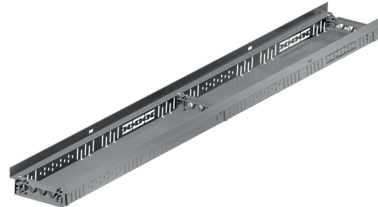

## Acciaio zincato

### Informazioni sulla gamma di prodotti

- Acciaio zincato
- Tutte le versioni sono accessibili e accessibili in sedia a rotelle
- Realizzazione di costruzioni di porte senza barriere
- Utilizzare secondo le "Linee guida per tetti piani".
- Installazione rapida grazie al collegamento a scatto
- Elemento da 0,5 m con attacco DN 50 / 100 mediante connettore push-in
- Tutti gli elementi con collegamento al canale di derivazione

### Dati tecnici dell'articolo

kg	1,2
Lunghezza	500 mm
Larghezza	200 mm
Altezza	50 mm
Pz./Pal.	50
Cod. art.	3000388