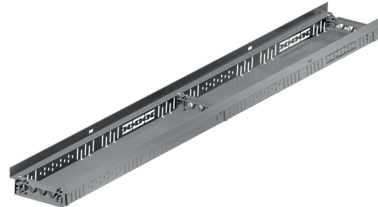

Acciaio zincato

Informazioni sulla gamma di prodotti

- Acciaio zincato
- Tutte le versioni sono accessibili e accessibili in sedia a rotelle
- Realizzazione di costruzioni di porte senza barriere
- Utilizzare secondo le "Linee guida per tetti piani".
- Installazione rapida grazie al collegamento a scatto
- Elemento da 0,5 m con attacco DN 50 / 100 mediante connettore push-in
- Tutti gli elementi con collegamento al canale di derivazione

Dati tecnici dell'articolo

kg	5,5
Lunghezza	2000 mm
Larghezza	250 mm
Altezza	50 mm
Pz./Pal.	100
Cod. art.	3000469