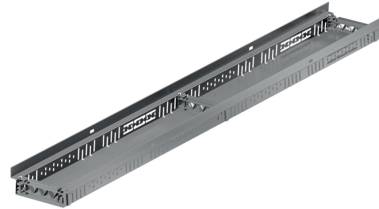

Acciaio zincato

Informazioni sulla gamma di prodotti

- Acciaio zincato
- Tutte le versioni sono accessibili e accessibili in sedia a rotelle
- Realizzazione di costruzioni di porte senza barriere
- Utilizzare secondo le "Linee guida per tetti piani".
- Installazione rapida grazie al collegamento a scatto
- Elemento da 0,5 m con attacco DN 50 / 100 mediante connettore push-in
- Tutti gli elementi con collegamento al canale di derivazione

Dati tecnici dell'articolo

| | |
|-----------|---------|
| kg | 2,9 |
| Lunghezza | 1000 mm |
| Larghezza | 250 mm |
| Altezza | 50 mm |
| Pz./Pal. | 100 |
| Cod. art. | 3000480 |