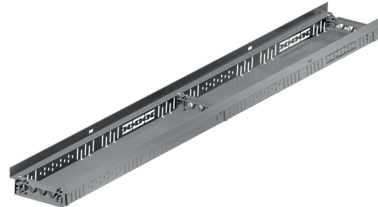

Acciaio zincato

Informazioni sulla gamma di prodotti

- Acciaio zincato
- Tutte le versioni sono accessibili e accessibili in sedia a rotelle
- Realizzazione di costruzioni di porte senza barriere
- Utilizzare secondo le "Linee guida per tetti piani".
- Installazione rapida grazie al collegamento a scatto
- Elemento da 0,5 m con attacco DN 50 / 100 mediante connettore push-in
- Tutti gli elementi con collegamento al canale di derivazione

Dati tecnici dell'articolo

kg	1,4
Lunghezza	500 mm
Larghezza	250 mm
Altezza	50 mm
Pz./Pal.	50
Cod. art.	3000481