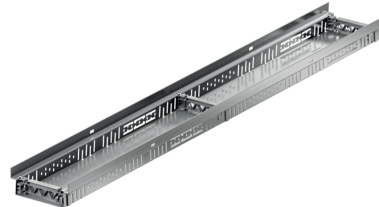

Acciaio inox

Informazioni sulla gamma di prodotti

- Acciaio inox
- Tutte le versioni sono accessibili e accessibili in sedia a rotelle
- Realizzazione di costruzioni di porte senza barriere
- Utilizzare secondo le "Linee guida per tetti piani".
- Installazione rapida grazie al collegamento a scatto
- Elemento da 0,5 m con attacco DN 50 / 100 mediante connettore push-in
- Tutti gli elementi con collegamento al canale di derivazione

Dati tecnici dell'articolo

kg	4,6
Lunghezza	2000 mm
Larghezza	200 mm
Altezza	50 mm
Pz./Pal.	100
Cod. art.	3000484