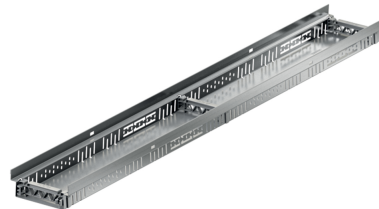

Acciaio inox

Informazioni sulla gamma di prodotti

- Acciaio inox
- Tutte le versioni sono accessibili e accessibili in sedia a rotelle
- Realizzazione di costruzioni di porte senza barriere
- Utilizzare secondo le "Linee guida per tetti piani".
- Installazione rapida grazie al collegamento a scatto
- Elemento da 0,5 m con attacco DN 50 / 100 mediante connettore push-in
- Tutti gli elementi con collegamento al canale di derivazione

Dati tecnici dell'articolo

kg	2,4
Lunghezza	1000 mm
Larghezza	200 mm
Altezza	50 mm
Pz./Pal.	100
Cod. art.	3000486