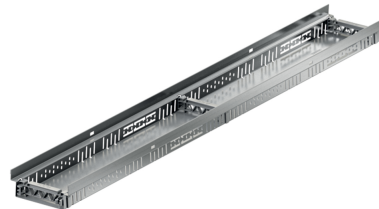

Acciaio inox

Informazioni sulla gamma di prodotti

- Acciaio inox
- Tutte le versioni sono accessibili e accessibili in sedia a rotelle
- Realizzazione di costruzioni di porte senza barriere
- Utilizzare secondo le "Linee guida per tetti piani".
- Installazione rapida grazie al collegamento a scatto
- Elemento da 0,5 m con attacco DN 50 / 100 mediante connettore push-in
- Tutti gli elementi con collegamento al canale di derivazione

Dati tecnici dell'articolo

kg	1,2
Lunghezza	500 mm
Larghezza	200 mm
Altezza	50 mm
Pz./Pal.	50
Cod. art.	3000490