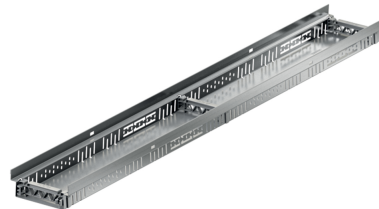

Acciaio inox

Informazioni sulla gamma di prodotti

- Acciaio inox
- Tutte le versioni sono accessibili e accessibili in sedia a rotelle
- Realizzazione di costruzioni di porte senza barriere
- Utilizzare secondo le "Linee guida per tetti piani".
- Installazione rapida grazie al collegamento a scatto
- Elemento da 0,5 m con attacco DN 50 / 100 mediante connettore push-in
- Tutti gli elementi con collegamento al canale di derivazione

Dati tecnici dell'articolo

kg	5,5
Lunghezza	2000 mm
Larghezza	250 mm
Altezza	50 mm
Pz./Pal.	100
Cod. art.	3000519