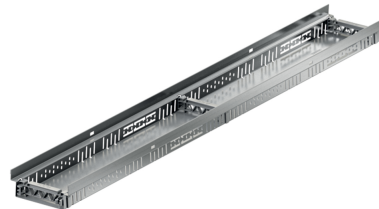

Acciaio inox

Informazioni sulla gamma di prodotti

- Acciaio inox
- Tutte le versioni sono accessibili e accessibili in sedia a rotelle
- Realizzazione di costruzioni di porte senza barriere
- Utilizzare secondo le "Linee guida per tetti piani".
- Installazione rapida grazie al collegamento a scatto
- Elemento da 0,5 m con attacco DN 50 / 100 mediante connettore push-in
- Tutti gli elementi con collegamento al canale di derivazione

Dati tecnici dell'articolo

kg	1,4
Lunghezza	500 mm
Larghezza	250 mm
Altezza	50 mm
Pz./Pal.	50
Cod. art.	3000522