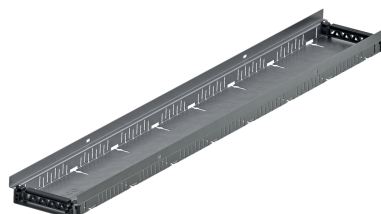

## Acciaio zincato

### Informazioni sulla gamma di prodotti

- Acciaio zincato
- Tutte le versioni sono accessibili e accessibili in sedia a rotelle
- Realizzazione di costruzioni di porte senza barriere
- Utilizzare secondo le "Linee guida per tetti piani".
- Installazione rapida grazie al collegamento a scatto
- Può essere utilizzato come altezza fissa o dotato di piedini regolabili in altezza 60 - 120 mm
- Particolarmente adatto per decking sopraelevato ed elementi prefabbricati di messaggeria

### Dati tecnici dell'articolo

|           |         |
|-----------|---------|
| kg        | 2,1     |
| Lunghezza | 1000 mm |
| Larghezza | 100 mm  |
| Altezza   | 50 mm   |
| Pz./Pal.  | 24      |
| Cod. art. | 3002708 |