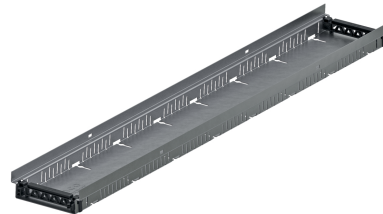

Acciaio zincato

Informazioni sulla gamma di prodotti

- Acciaio zincato
- Tutte le versioni sono accessibili e accessibili in sedia a rotelle
- Realizzazione di costruzioni di porte senza barriere
- Utilizzare secondo le "Linee guida per tetti piani".
- Installazione rapida grazie al collegamento a scatto
- Può essere utilizzato come altezza fissa o dotato di piedini regolabili in altezza 60 - 120 mm
- Particolarmente adatto per decking sopraelevato ed elementi prefabbricati di messaggeria

Dati tecnici dell'articolo

kg	1,2
Lunghezza	500 mm
Larghezza	130 mm
Altezza	50 mm
Pz./Pal.	6
Cod. art.	3002711