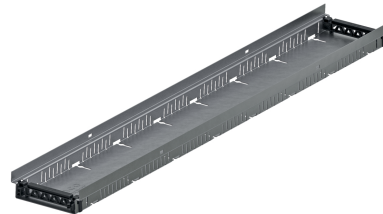

Acciaio zincato

Informazioni sulla gamma di prodotti

- Acciaio zincato
- Tutte le versioni sono accessibili e accessibili in sedia a rotelle
- Realizzazione di costruzioni di porte senza barriere
- Utilizzare secondo le "Linee guida per tetti piani".
- Installazione rapida grazie al collegamento a scatto
- Può essere utilizzato come altezza fissa o dotato di piedini regolabili in altezza 60 - 120 mm
- Particolarmente adatto per decking sopraelevato ed elementi prefabbricati di messaggeria

Dati tecnici dell'articolo

kg	3,2
Lunghezza	1000 mm
Larghezza	200 mm
Altezza	50 mm
Pz./Pal.	24
Cod. art.	3002714