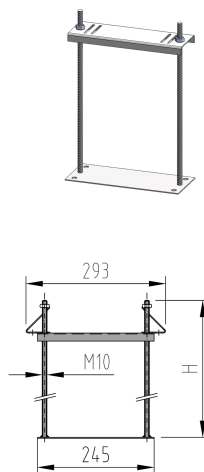

Supporti Multifix servono a sostenere i canaletti ACO

Informazioni sulla gamma di prodotti

Dati tecnici dell'articolo

Altezza	330 mm
Larghezza	245 mm
Spessore della soletta	350 mm
kg	0,9
Cod. art.	3004979