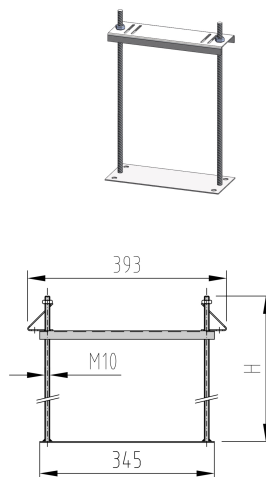

## I supporti Multifix servono a sostenere i canaletti Multiline

Informazioni sulla gamma di prodotti

Dati tecnici dell'articolo

Altezza	330 mm
Larghezza	345 mm
Spessore della soletta	350 mm
kg	1,5
Cod. art.	3004990