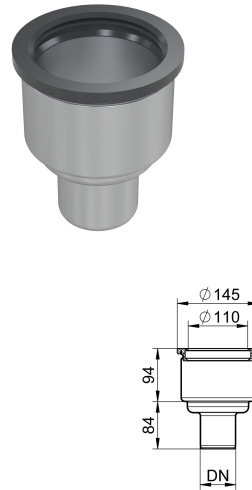

## Gully EG 150, scarico verticale

### Informazioni sulla gamma di prodotti

- Acciaio inox 1.4404
- Verticale

### Dati tecnici dell'articolo

kg	0,8
DN	DN 100
Designazione	Scarico verticale
Ø	110 mm
Cod. art.	3006291