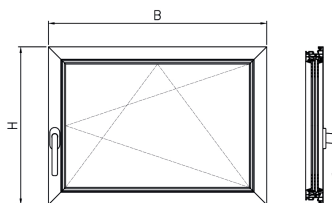

Anta girevole/ribaltabile VI vetratura isolante

Informazioni sulla gamma di prodotti

- Con triplo vetro
- Arresto sinistra
- Superfici di vetro molto grande
- Isolamento termico ottimale grazie alla profondità di installazione di 82 mm e ai profili cavi multicamera
- Guarnizione integrata su entrambe i lati
- Dado patentato per profil per l'isolamento termico
- Con sicurezza antichiusura per uno scatto in posizione sicuro
- Con valvola di compensazione della pressione
- Note: Per la posa di finestre ad'intradosso ACO con VI ad altezza sul mare superiore ai 1200 m le vetrate isolanti devono essere munite di una valvola di compensazione della pressione.

Dati tecnici dell'articolo

Diametro nominale	750 x 500
Area di vetro	1228
Finestra esterna	635 x 383
Pz./Pal.	24
kg	8,4
Cod. art.	3007660