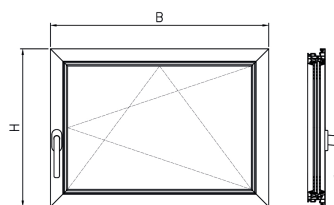

Anta girevole/ribaltabile VI vetratura isolante

Informazioni sulla gamma di prodotti

- Con triplo vetro
- Arresto sinistra
- Superfici di vetro molto grande
- Isolamento termico ottimale grazie alla profondità di installazione di 82 mm e ai profili cavi multicamera
- Guarnizione integrata su entrambe i lati
- Dado patentato per profil per l'isolamento termico
- Con sicurezza antichiusura per uno scatto in posizione sicuro
- Con valvola di compensazione della pressione
- Note: Per la posa di finestre ad'intradosso ACO con VI ad altezza sul mare superiore ai 1200 m le vetrate isolanti devono essere munite di una valvola di compensazione della pressione.

Dati tecnici dell'articolo

Diametro nominale	800 x 600
Area di vetro	1898
Finestra esterna	685 x 483
Pz./Pal.	24
kg	11,1
Cod. art.	3007662