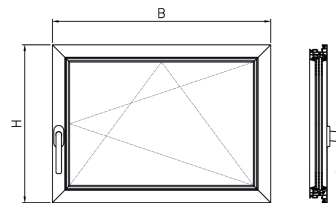

### Informazioni sulla gamma di prodotti

- Con triplo vetro
- Arresto sinistra
- Superfici di vetro molto grande
- Isolamento termico ottimale grazie alla profondità di installazione di 82 mm e ai profili cavi multicamera
- Guarnizione integrata su entrambe i lati
- Dado patentato per profil per l'isolamento termico
- Con sicurezza antichiusura per uno scatto in posizione sicuro
- Con valvola di compensazione della pressione
- Note: Per la posa di finestre ad'intradosso ACO con VI ad altezza sul mare superiore ai 1200 m le vetrate isolanti devono essere munite di una valvola di compensazione della pressione.

### Dati tecnici dell'articolo

Diametro nominale	1000 x 750
Area di vetro	3713
Finestra esterna	885 x 633
Pz./Pal.	12
kg	18,2
Cod. art.	3007668