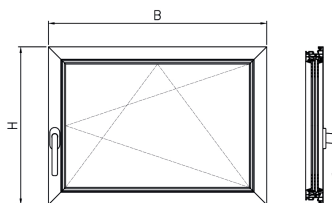

### Informazioni sulla gamma di prodotti

- Con triplo vetro
- Arresto sinistra
- Superfici di vetro molto grande
- Isolamento termico ottimale grazie alla profondità di installazione di 82 mm e ai profili cavi multicamera
- Guarnizione integrata su entrambe i lati
- Dado patentato per profil per l'isolamento termico
- Con sicurezza antichiusura per uno scatto in posizione sicuro
- Con valvola di compensazione della pressione
- Note: Per la posa di finestre ad'intradosso ACO con VI ad altezza sul mare superiore ai 1200 m le vetrate isolanti devono essere munite di una valvola di compensazione della pressione.

### Dati tecnici dell'articolo

Diametro nominale	1000 x 1000
Area di vetro	5580
Finestra esterna	885 x 883
Pz./Pal.	12
kg	24,4
Cod. art.	3007672