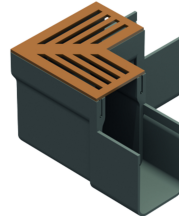

Elemento angolare con griglia in acciaio corten

Informazioni sulla gamma di prodotti

- Connettori già stampati su ogni lato
- Con due griglie angolari

Dati tecnici dell'articolo

kg	0,7
Lunghezza	160 mm
Larghezza	160 mm
Altezza	106 mm
Colore	Acciaio corten
Apertura di entrata	5 mm
Sezione trasversale di ingresso	24 cm ² /m
Pz./Pal.	4
Cod. art.	3007944