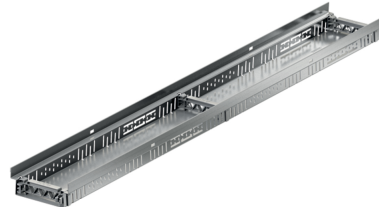

Profiline 2.0 in acciaio inox AO, altezza 80 mm

Informazioni sulla gamma di prodotti

- Acciaio inox
- Tutte le versioni sono accessibili e accessibili in sedia a rotelle
- Realizzazione di costruzioni di porte senza barriere
- Utilizzare secondo le "Linee guida per tetti piani".
- Installazione rapida grazie al collegamento a scatto
- Elemento da 0,5 m con attacco DN 50 / 100 mediante connettore push-in
- Tutti gli elementi con collegamento al canale di derivazione

Dati tecnici dell'articolo

Lunghezza	2000
Larghezza	100
Altezza	80
Pz./Pal.	100
Cod. art.	3009085