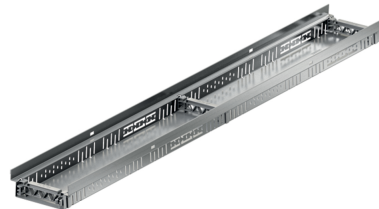

Profiline 2.0 in acciaio inox AO, altezza 80 mm

Informazioni sulla gamma di prodotti

- Acciaio inox
- Tutte le versioni sono accessibili e accessibili in sedia a rotelle
- Realizzazione di costruzioni di porte senza barriere
- Utilizzare secondo le "Linee guida per tetti piani".
- Installazione rapida grazie al collegamento a scatto
- Elemento da 0,5 m con attacco DN 50 / 100 mediante connettore push-in
- Tutti gli elementi con collegamento al canale di derivazione

Dati tecnici dell'articolo

Lunghezza	1000
Larghezza	100
Altezza	80
Pz./Pal.	100
Cod. art.	3009086