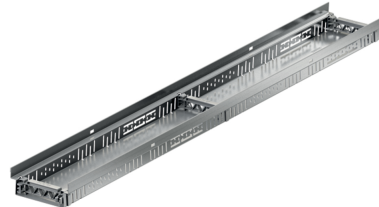

## Profiline 2.0 in acciaio inox AO, altezza 80 mm

### Informazioni sulla gamma di prodotti

- Acciaio inox
- Tutte le versioni sono accessibili e accessibili in sedia a rotelle
- Realizzazione di costruzioni di porte senza barriere
- Utilizzare secondo le "Linee guida per tetti piani".
- Installazione rapida grazie al collegamento a scatto
- Elemento da 0,5 m con attacco DN 50 / 100 mediante connettore push-in
- Tutti gli elementi con collegamento al canale di derivazione

### Dati tecnici dell'articolo

Lunghezza	500
Larghezza	100
Altezza	80
Pz./Pal.	50
Cod. art.	3009087