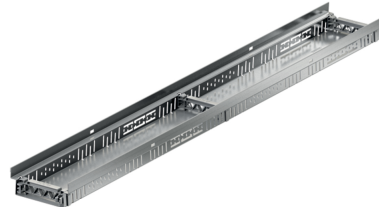

Profiline 2.0 in acciaio inox AO, altezza 80 mm

Informazioni sulla gamma di prodotti

- Acciaio inox
- Tutte le versioni sono accessibili e accessibili in sedia a rotelle
- Realizzazione di costruzioni di porte senza barriere
- Utilizzare secondo le "Linee guida per tetti piani".
- Installazione rapida grazie al collegamento a scatto
- Elemento da 0,5 m con attacco DN 50 / 100 mediante connettore push-in
- Tutti gli elementi con collegamento al canale di derivazione

Dati tecnici dell'articolo

Lunghezza	2000
Larghezza	130
Altezza	80
Pz./Pal.	100
Cod. art.	3009089