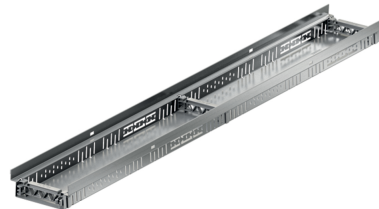

Profiline 2.0 in acciaio inox AO, altezza 80 mm

Informazioni sulla gamma di prodotti

- Acciaio inox
- Tutte le versioni sono accessibili e accessibili in sedia a rotelle
- Realizzazione di costruzioni di porte senza barriere
- Utilizzare secondo le "Linee guida per tetti piani".
- Installazione rapida grazie al collegamento a scatto
- Elemento da 0,5 m con attacco DN 50 / 100 mediante connettore push-in
- Tutti gli elementi con collegamento al canale di derivazione

Dati tecnici dell'articolo

Lunghezza	1000
Larghezza	130
Altezza	80
Pz./Pal.	100
Cod. art.	3009090