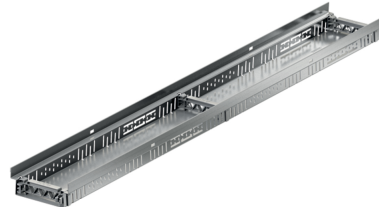

Profiline 2.0 in acciaio inox AO, altezza 80 mm

Informazioni sulla gamma di prodotti

- Acciaio inox
- Tutte le versioni sono accessibili e accessibili in sedia a rotelle
- Realizzazione di costruzioni di porte senza barriere
- Utilizzare secondo le "Linee guida per tetti piani".
- Installazione rapida grazie al collegamento a scatto
- Elemento da 0,5 m con attacco DN 50 / 100 mediante connettore push-in
- Tutti gli elementi con collegamento al canale di derivazione

Dati tecnici dell'articolo

Lunghezza	500
Larghezza	130
Altezza	80
Pz./Pal.	50
Cod. art.	3009091