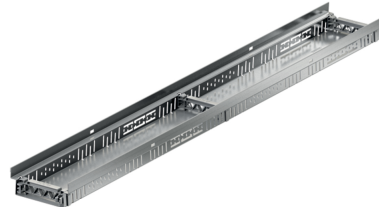

Profiline 2.0 in acciaio inox AO, altezza 80 mm

Informazioni sulla gamma di prodotti

- Acciaio inox
- Tutte le versioni sono accessibili e accessibili in sedia a rotelle
- Realizzazione di costruzioni di porte senza barriere
- Utilizzare secondo le "Linee guida per tetti piani".
- Installazione rapida grazie al collegamento a scatto
- Elemento da 0,5 m con attacco DN 50 / 100 mediante connettore push-in
- Tutti gli elementi con collegamento al canale di derivazione

Dati tecnici dell'articolo

Lunghezza	1000
Larghezza	155
Altezza	80
Pz./Pal.	100
Cod. art.	3009094