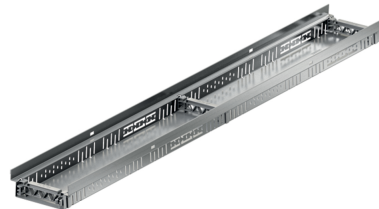

Profiline 2.0 in acciaio inox AO, altezza 80 mm

Informazioni sulla gamma di prodotti

- Acciaio inox
- Tutte le versioni sono accessibili e accessibili in sedia a rotelle
- Realizzazione di costruzioni di porte senza barriere
- Utilizzare secondo le "Linee guida per tetti piani".
- Installazione rapida grazie al collegamento a scatto
- Elemento da 0,5 m con attacco DN 50 / 100 mediante connettore push-in
- Tutti gli elementi con collegamento al canale di derivazione

Dati tecnici dell'articolo

Lunghezza	1000
Larghezza	200
Altezza	80
Pz./Pal.	100
Cod. art.	3009098