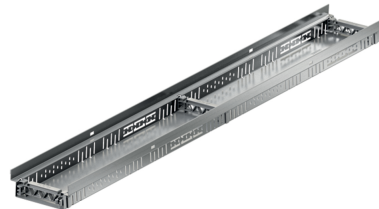

Profiline 2.0 in acciaio inox AO, altezza 80 mm

Informazioni sulla gamma di prodotti

- Acciaio inox
- Tutte le versioni sono accessibili e accessibili in sedia a rotelle
- Realizzazione di costruzioni di porte senza barriere
- Utilizzare secondo le "Linee guida per tetti piani".
- Installazione rapida grazie al collegamento a scatto
- Elemento da 0,5 m con attacco DN 50 / 100 mediante connettore push-in
- Tutti gli elementi con collegamento al canale di derivazione

Dati tecnici dell'articolo

Lunghezza	2000
Larghezza	250
Altezza	80
Pz./Pal.	100
Cod. art.	3009101