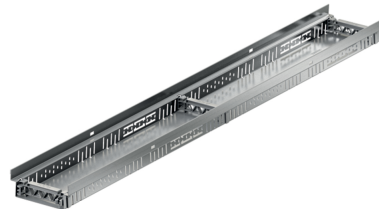

## Profiline 2.0 in acciaio inox AO, altezza 80 mm

### Informazioni sulla gamma di prodotti

- Acciaio inox
- Tutte le versioni sono accessibili e accessibili in sedia a rotelle
- Realizzazione di costruzioni di porte senza barriere
- Utilizzare secondo le "Linee guida per tetti piani".
- Installazione rapida grazie al collegamento a scatto
- Elemento da 0,5 m con attacco DN 50 / 100 mediante connettore push-in
- Tutti gli elementi con collegamento al canale di derivazione

### Dati tecnici dell'articolo

Lunghezza	1000
Larghezza	250
Altezza	80
Pz./Pal.	100
Cod. art.	3009102