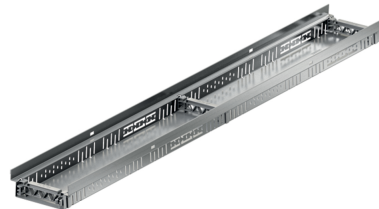

Profiline 2.0 in acciaio inox AO, altezza 100 mm

Informazioni sulla gamma di prodotti

- Acciaio inox
- Tutte le versioni sono accessibili e accessibili in sedia a rotelle
- Realizzazione di costruzioni di porte senza barriere
- Utilizzare secondo le "Linee guida per tetti piani".
- Installazione rapida grazie al collegamento a scatto
- Elemento da 0,5 m con attacco DN 50 / 100 mediante connettore push-in
- Tutti gli elementi con collegamento al canale di derivazione

Dati tecnici dell'articolo

Lunghezza	2000
Larghezza	100
Altezza	100
Pz./Pal.	100
Cod. art.	3009113