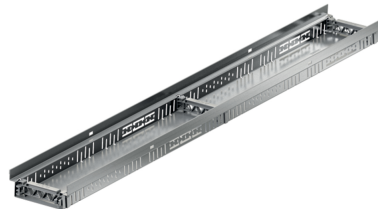

Profiline 2.0 in acciaio inox AO, altezza 100 mm

Informazioni sulla gamma di prodotti

- Acciaio inox
- Tutte le versioni sono accessibili e accessibili in sedia a rotelle
- Realizzazione di costruzioni di porte senza barriere
- Utilizzare secondo le "Linee guida per tetti piani".
- Installazione rapida grazie al collegamento a scatto
- Elemento da 0,5 m con attacco DN 50 / 100 mediante connettore push-in
- Tutti gli elementi con collegamento al canale di derivazione

Dati tecnici dell'articolo

Lunghezza	1000
Larghezza	100
Altezza	100
Pz./Pal.	100
Cod. art.	3009114