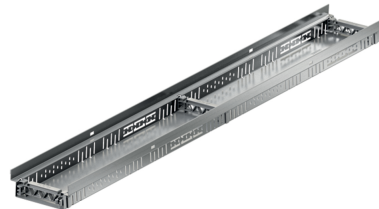

Profiline 2.0 in acciaio inox AO, altezza 100 mm

Informazioni sulla gamma di prodotti

- Acciaio inox
- Tutte le versioni sono accessibili e accessibili in sedia a rotelle
- Realizzazione di costruzioni di porte senza barriere
- Utilizzare secondo le "Linee guida per tetti piani".
- Installazione rapida grazie al collegamento a scatto
- Elemento da 0,5 m con attacco DN 50 / 100 mediante connettore push-in
- Tutti gli elementi con collegamento al canale di derivazione

Dati tecnici dell'articolo

Lunghezza	500
Larghezza	100
Altezza	100
Pz./Pal.	50
Cod. art.	3009115