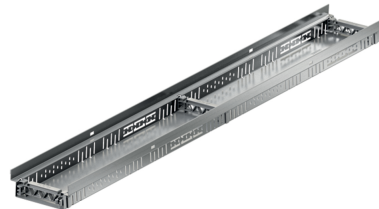

## Profiline 2.0 in acciaio inox AO, altezza 100 mm

### Informazioni sulla gamma di prodotti

- Acciaio inox
- Tutte le versioni sono accessibili e accessibili in sedia a rotelle
- Realizzazione di costruzioni di porte senza barriere
- Utilizzare secondo le "Linee guida per tetti piani".
- Installazione rapida grazie al collegamento a scatto
- Elemento da 0,5 m con attacco DN 50 / 100 mediante connettore push-in
- Tutti gli elementi con collegamento al canale di derivazione

### Dati tecnici dell'articolo

Lunghezza	2000
Larghezza	130
Altezza	100
Pz./Pal.	100
Cod. art.	3009117