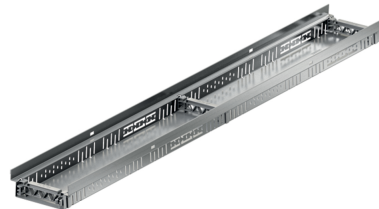

## Profiline 2.0 in acciaio inox AO, altezza 100 mm

### Informazioni sulla gamma di prodotti

- Acciaio inox
- Tutte le versioni sono accessibili e accessibili in sedia a rotelle
- Realizzazione di costruzioni di porte senza barriere
- Utilizzare secondo le "Linee guida per tetti piani".
- Installazione rapida grazie al collegamento a scatto
- Elemento da 0,5 m con attacco DN 50 / 100 mediante connettore push-in
- Tutti gli elementi con collegamento al canale di derivazione

### Dati tecnici dell'articolo

Lunghezza	1000
Larghezza	130
Altezza	100
Pz./Pal.	100
Cod. art.	3009118