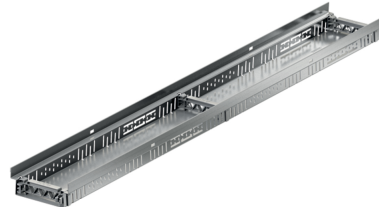

## Profiline 2.0 in acciaio inox AO, altezza 100 mm

### Informazioni sulla gamma di prodotti

- Acciaio inox
- Tutte le versioni sono accessibili e accessibili in sedia a rotelle
- Realizzazione di costruzioni di porte senza barriere
- Utilizzare secondo le "Linee guida per tetti piani".
- Installazione rapida grazie al collegamento a scatto
- Elemento da 0,5 m con attacco DN 50 / 100 mediante connettore push-in
- Tutti gli elementi con collegamento al canale di derivazione

### Dati tecnici dell'articolo

Lunghezza	500
Larghezza	130
Altezza	100
Pz./Pal.	50
Cod. art.	3009119