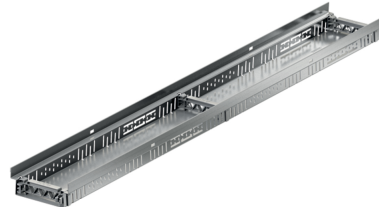

Profiline 2.0 in acciaio inox AO, altezza 100 mm

Informazioni sulla gamma di prodotti

- Acciaio inox
- Tutte le versioni sono accessibili e accessibili in sedia a rotelle
- Realizzazione di costruzioni di porte senza barriere
- Utilizzare secondo le "Linee guida per tetti piani".
- Installazione rapida grazie al collegamento a scatto
- Elemento da 0,5 m con attacco DN 50 / 100 mediante connettore push-in
- Tutti gli elementi con collegamento al canale di derivazione

Dati tecnici dell'articolo

Lunghezza	2000
Larghezza	155
Altezza	100
Pz./Pal.	100
Cod. art.	3009121