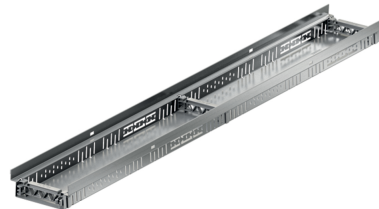

Profiline 2.0 in acciaio inox AO, altezza 100 mm

Informazioni sulla gamma di prodotti

- Acciaio inox
- Tutte le versioni sono accessibili e accessibili in sedia a rotelle
- Realizzazione di costruzioni di porte senza barriere
- Utilizzare secondo le "Linee guida per tetti piani".
- Installazione rapida grazie al collegamento a scatto
- Elemento da 0,5 m con attacco DN 50 / 100 mediante connettore push-in
- Tutti gli elementi con collegamento al canale di derivazione

Dati tecnici dell'articolo

Lunghezza	1000
Larghezza	155
Altezza	100
Pz./Pal.	100
Cod. art.	3009122