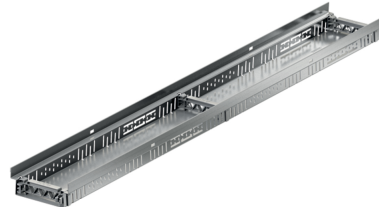

Profiline 2.0 in acciaio inox AO, altezza 100 mm

Informazioni sulla gamma di prodotti

- Acciaio inox
- Tutte le versioni sono accessibili e accessibili in sedia a rotelle
- Realizzazione di costruzioni di porte senza barriere
- Utilizzare secondo le "Linee guida per tetti piani".
- Installazione rapida grazie al collegamento a scatto
- Elemento da 0,5 m con attacco DN 50 / 100 mediante connettore push-in
- Tutti gli elementi con collegamento al canale di derivazione

Dati tecnici dell'articolo

Lunghezza	500
Larghezza	155
Altezza	100
Pz./Pal.	50
Cod. art.	3009123