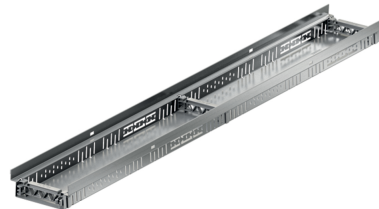

Profiline 2.0 in acciaio inox AO, altezza 100 mm

Informazioni sulla gamma di prodotti

- Acciaio inox
- Tutte le versioni sono accessibili e accessibili in sedia a rotelle
- Realizzazione di costruzioni di porte senza barriere
- Utilizzare secondo le "Linee guida per tetti piani".
- Installazione rapida grazie al collegamento a scatto
- Elemento da 0,5 m con attacco DN 50 / 100 mediante connettore push-in
- Tutti gli elementi con collegamento al canale di derivazione

Dati tecnici dell'articolo

Lunghezza	2000
Larghezza	200
Altezza	100
Pz./Pal.	100
Cod. art.	3009125