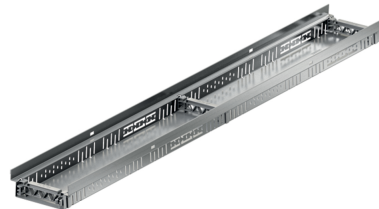

Profiline 2.0 in acciaio inox AO, altezza 100 mm

Informazioni sulla gamma di prodotti

- Acciaio inox
- Tutte le versioni sono accessibili e accessibili in sedia a rotelle
- Realizzazione di costruzioni di porte senza barriere
- Utilizzare secondo le "Linee guida per tetti piani".
- Installazione rapida grazie al collegamento a scatto
- Elemento da 0,5 m con attacco DN 50 / 100 mediante connettore push-in
- Tutti gli elementi con collegamento al canale di derivazione

Dati tecnici dell'articolo

Lunghezza	1000
Larghezza	200
Altezza	100
Pz./Pal.	100
Cod. art.	3009126