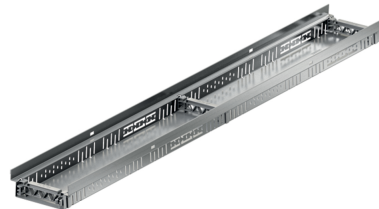

Profiline 2.0 in acciaio inox AO, altezza 100 mm

Informazioni sulla gamma di prodotti

- Acciaio inox
- Tutte le versioni sono accessibili e accessibili in sedia a rotelle
- Realizzazione di costruzioni di porte senza barriere
- Utilizzare secondo le "Linee guida per tetti piani".
- Installazione rapida grazie al collegamento a scatto
- Elemento da 0,5 m con attacco DN 50 / 100 mediante connettore push-in
- Tutti gli elementi con collegamento al canale di derivazione

Dati tecnici dell'articolo

Lunghezza	500
Larghezza	200
Altezza	100
Pz./Pal.	50
Cod. art.	3009127