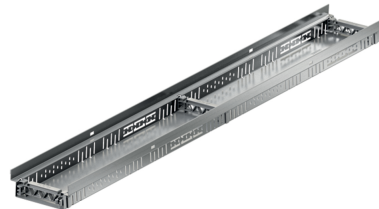

Profiline 2.0 in acciaio inox AO, altezza 100 mm

Informazioni sulla gamma di prodotti

- Acciaio inox
- Tutte le versioni sono accessibili e accessibili in sedia a rotelle
- Realizzazione di costruzioni di porte senza barriere
- Utilizzare secondo le "Linee guida per tetti piani".
- Installazione rapida grazie al collegamento a scatto
- Elemento da 0,5 m con attacco DN 50 / 100 mediante connettore push-in
- Tutti gli elementi con collegamento al canale di derivazione

Dati tecnici dell'articolo

Lunghezza	2000
Larghezza	250
Altezza	100
Pz./Pal.	100
Cod. art.	3009129