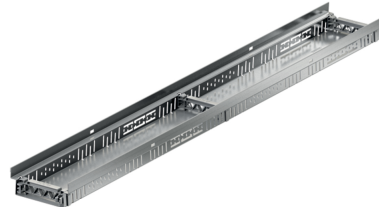

Profiline 2.0 in acciaio inox AO, altezza 100 mm

Informazioni sulla gamma di prodotti

- Acciaio inox
- Tutte le versioni sono accessibili e accessibili in sedia a rotelle
- Realizzazione di costruzioni di porte senza barriere
- Utilizzare secondo le "Linee guida per tetti piani".
- Installazione rapida grazie al collegamento a scatto
- Elemento da 0,5 m con attacco DN 50 / 100 mediante connettore push-in
- Tutti gli elementi con collegamento al canale di derivazione

Dati tecnici dell'articolo

Lunghezza	1000
Larghezza	250
Altezza	100
Pz./Pal.	100
Cod. art.	3009130